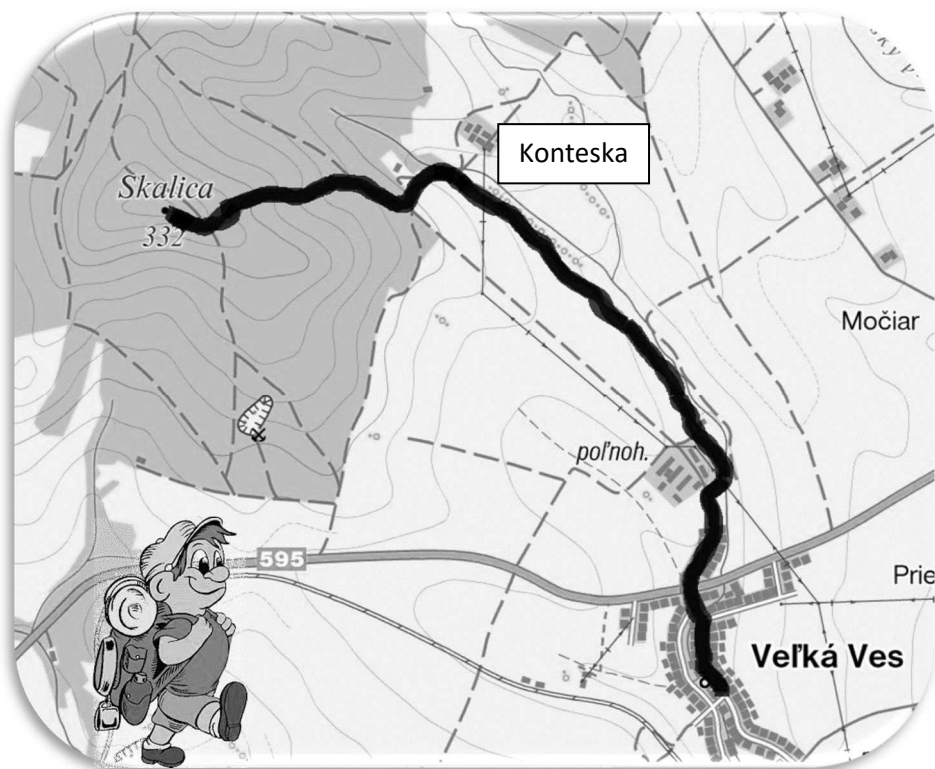

Novoročný výstup na **SKALICU**

3. január 2016

Trasa: OÚ – Konteska (altánok) - Skalica

Štart: **13:00** od OÚ vo Veľkej Vsi

Vzdialenosť od OÚ: 3,3

km

Novoročný výstup na **SKALICU**

3. január 2016

Trasa: OÚ – Konteska (altánok) - Skalica

Štart: **13:00** od OÚ vo Veľkej Vsi

Vzdialenosť od OÚ: 3,3

km