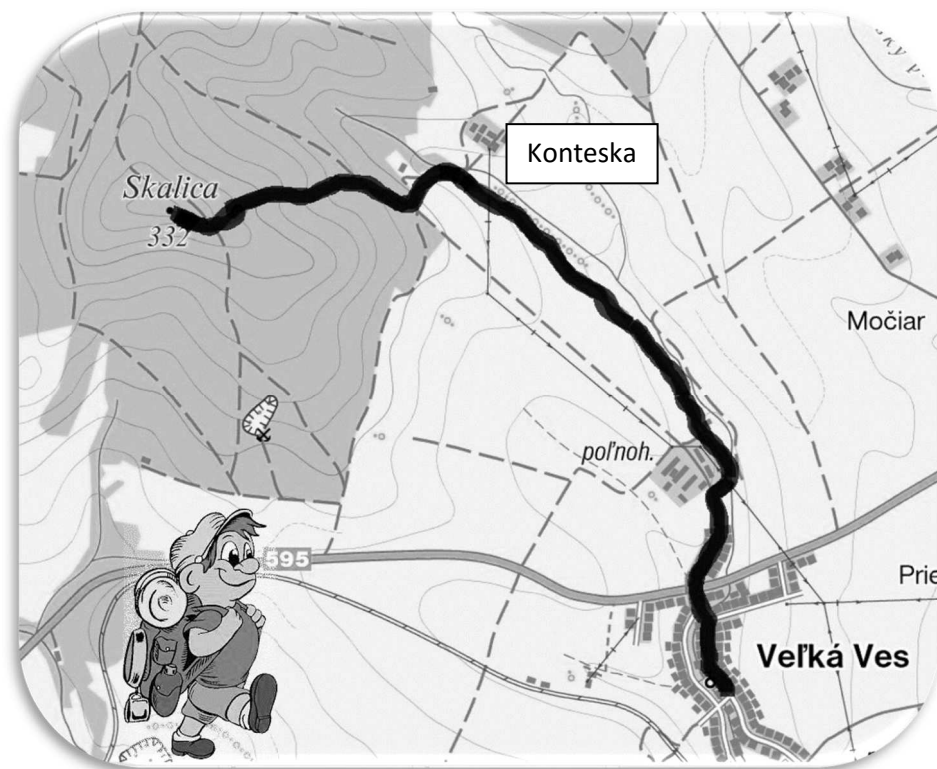

Novoročný výstup na **SKALICU**

3. január 2016

Trasa: OÚ – Konteska (altánok) - Skalica

Štart: **13:00** od OÚ vo Veľkej Vsi

Vzdialenosť od OÚ: 3,3

km

Novoročný výstup na **SKALICU**

3. január 2016

Trasa: OÚ – Konteska (altánok) - Skalica

Štart: **13:00** od OÚ vo Veľkej Vsi

Vzdialenosť od OÚ: 3,3

km